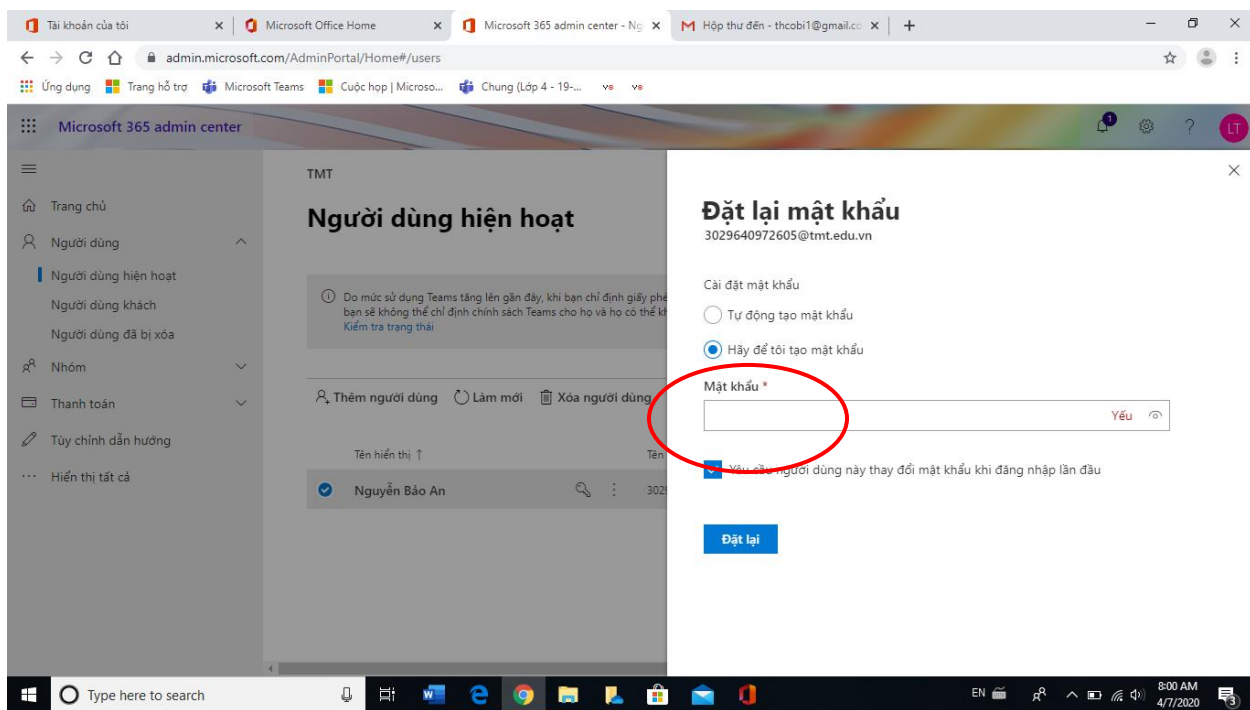

TRƯỜNG TIỂU HỌC CỔ BÌ HƯƠNG DẪN ĐỔI NHẬP MẬT KHẨU MỚI

- Nhập: office 365

- Nhập TK: thêuha2013@pgd.edu.vn

MK: lehongson123aA@

NHập tài khoản của HS vào đây:

MK chung là: Cobi123456 (Đây là mật khẩu NH 2019-2020)

Nhớ chọn: Hãy để tôi tạo mật khẩu