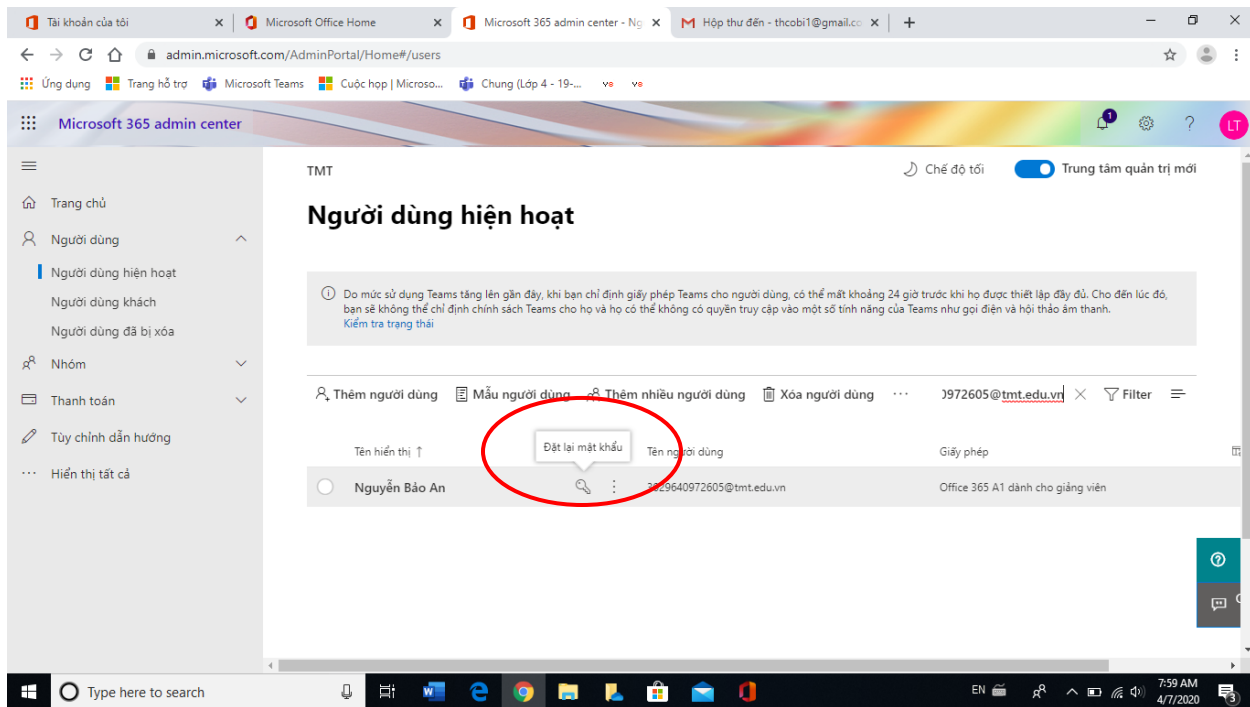

TRƯỜNG TIỂU HỌC CỔ BÌ HƯƠNG DẪN ĐỔI NHẬP MẬT KHẨU MỚI

- Nhập: office 365

- Nhập TK: thêuha2013@pgd.edu.vn

MK: lehongson123aA@

NHập tài khoản của HS vào đây:

MK chung là: Cobi123456 (Đây là mật khẩu NH 2019-2020)

Nhớ chọn: Hãy để tôi tạo mật khẩu