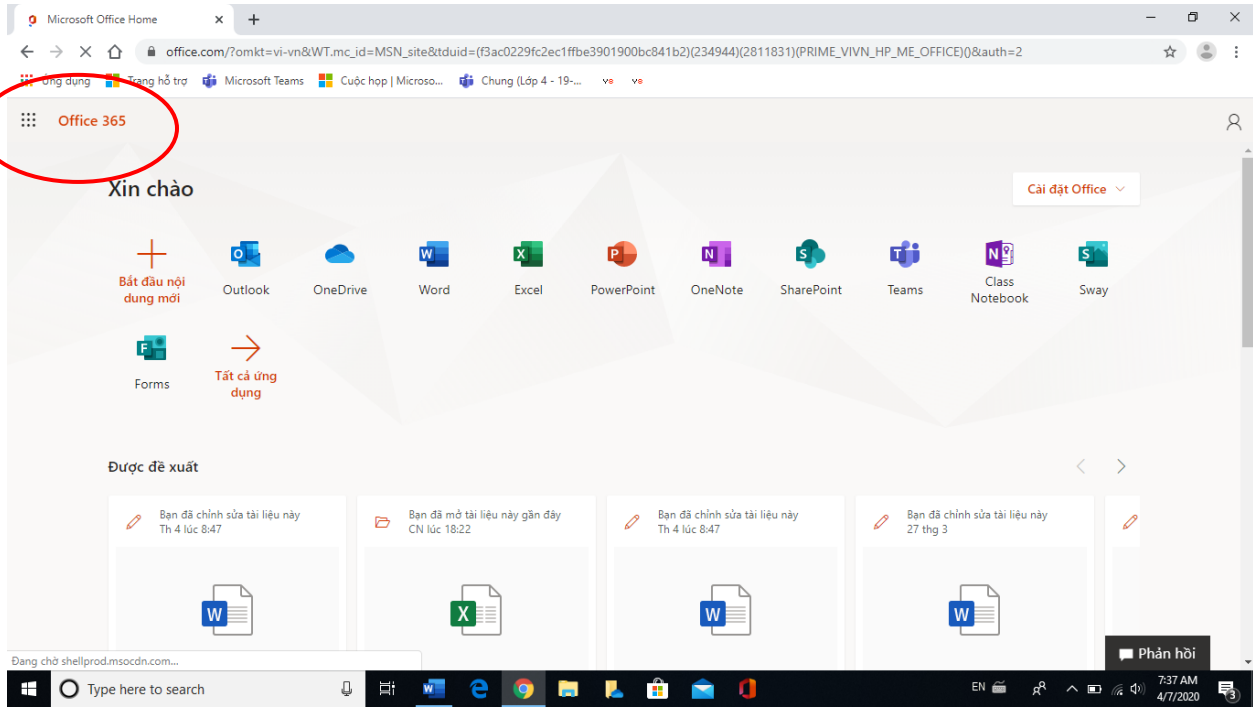

TRƯỜNG TIỂU HỌC CỔ BÌ HƯƠNG DẪN ĐỔI NHẬP MẬT KHẨU MỚI

- Nhập: office 365

- Nhập TK: thêuha2013@pgd.edu.vn

MK: lehongson123aA@

NHập tài khoản của HS vào đây:

MK chung là: Cobi123456 (Đây là mật khẩu NH 2019-2020)

Nhớ chọn: Hãy để tôi tạo mật khẩu