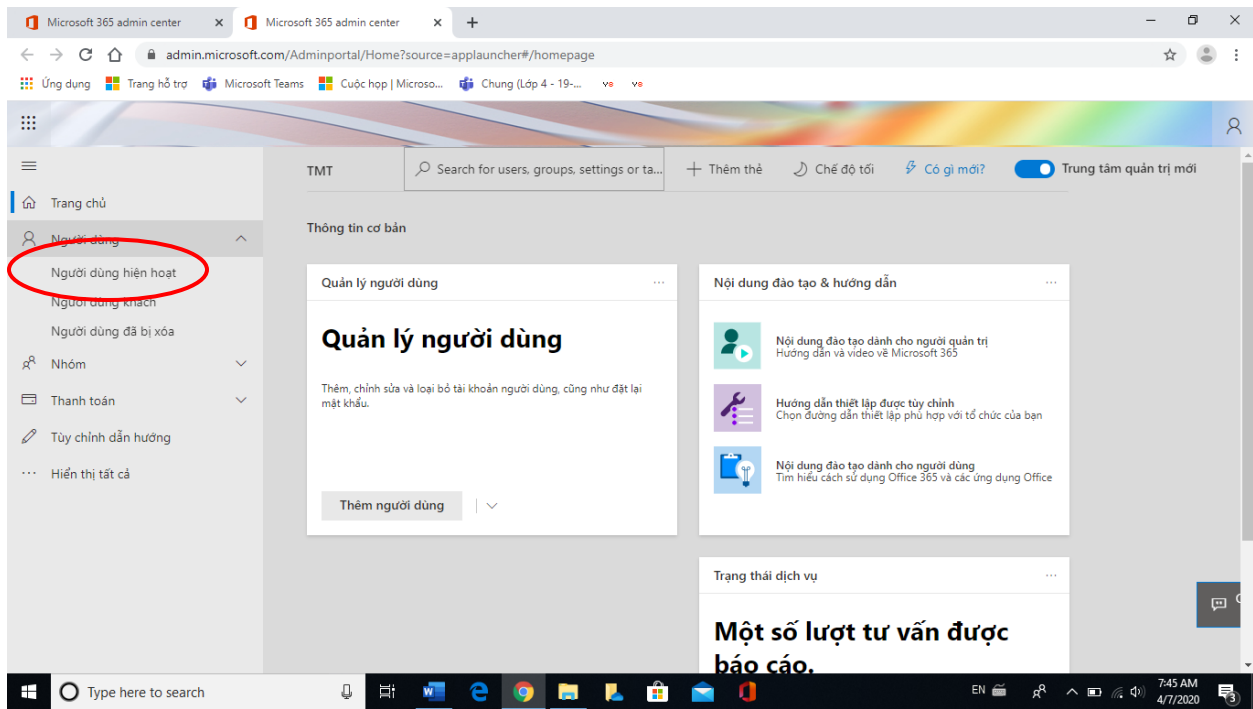

TRƯỜNG TIỂU HỌC CỔ BÌ HƯƠNG DẪN ĐỔI NHẬP MẬT KHẨU MỚI

- Nhập: office 365

- Nhập TK: thêuha2013@pgd.edu.vn

MK: lehongson123aA@

NHập tài khoản của HS vào đây:

MK chung là: Cobi123456 (Đây là mật khẩu NH 2019-2020)

Nhớ chọn: Hãy để tôi tạo mật khẩu