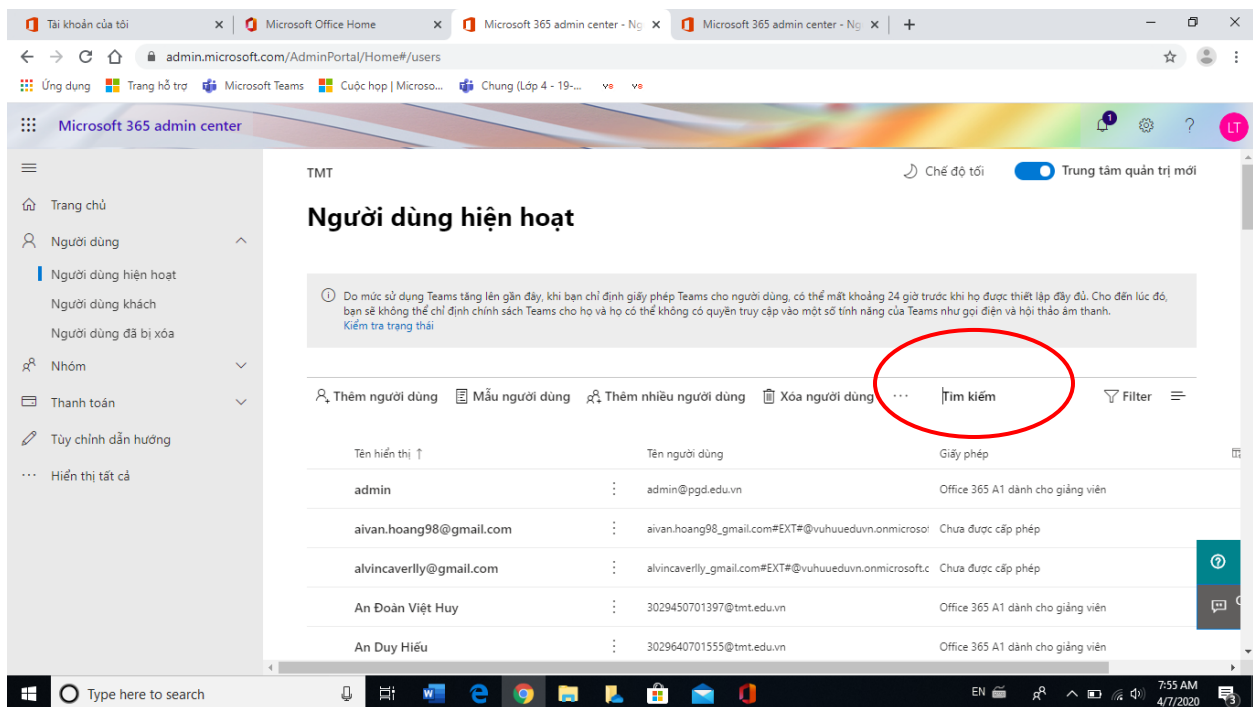

TRƯỜNG TIỂU HỌC CỔ BÌ HƯƠNG DẪN ĐỔI NHẬP MẬT KHẨU MỚI

- Nhập: office 365

- Nhập TK: thêuha2013@pgd.edu.vn

MK: lehongson123aA@

NHập tài khoản của HS vào đây:

MK chung là: Cobi123456 (Đây là mật khẩu NH 2019-2020)

Nhớ chọn: Hãy để tôi tạo mật khẩu