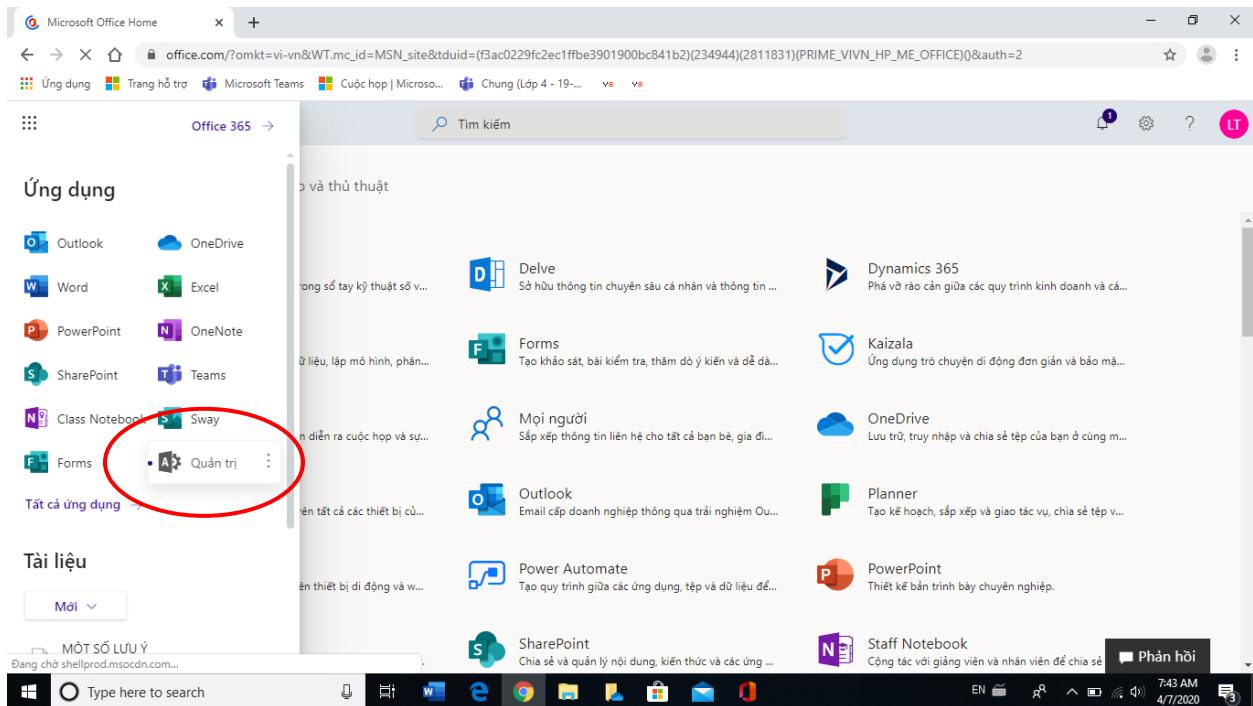

TRƯỜNG TIỂU HỌC CỔ BÌ HƯƠNG DẪN ĐỔI NHẬP MẬT KHẨU MỚI

- Nhập: office 365

- Nhập TK: thêuha2013@pgd.edu.vn

MK: lehongson123aA@

NHập tài khoản của HS vào đây:

MK chung là: Cobi123456 (Đây là mật khẩu NH 2019-2020)

Nhớ chọn: Hãy để tôi tạo mật khẩu